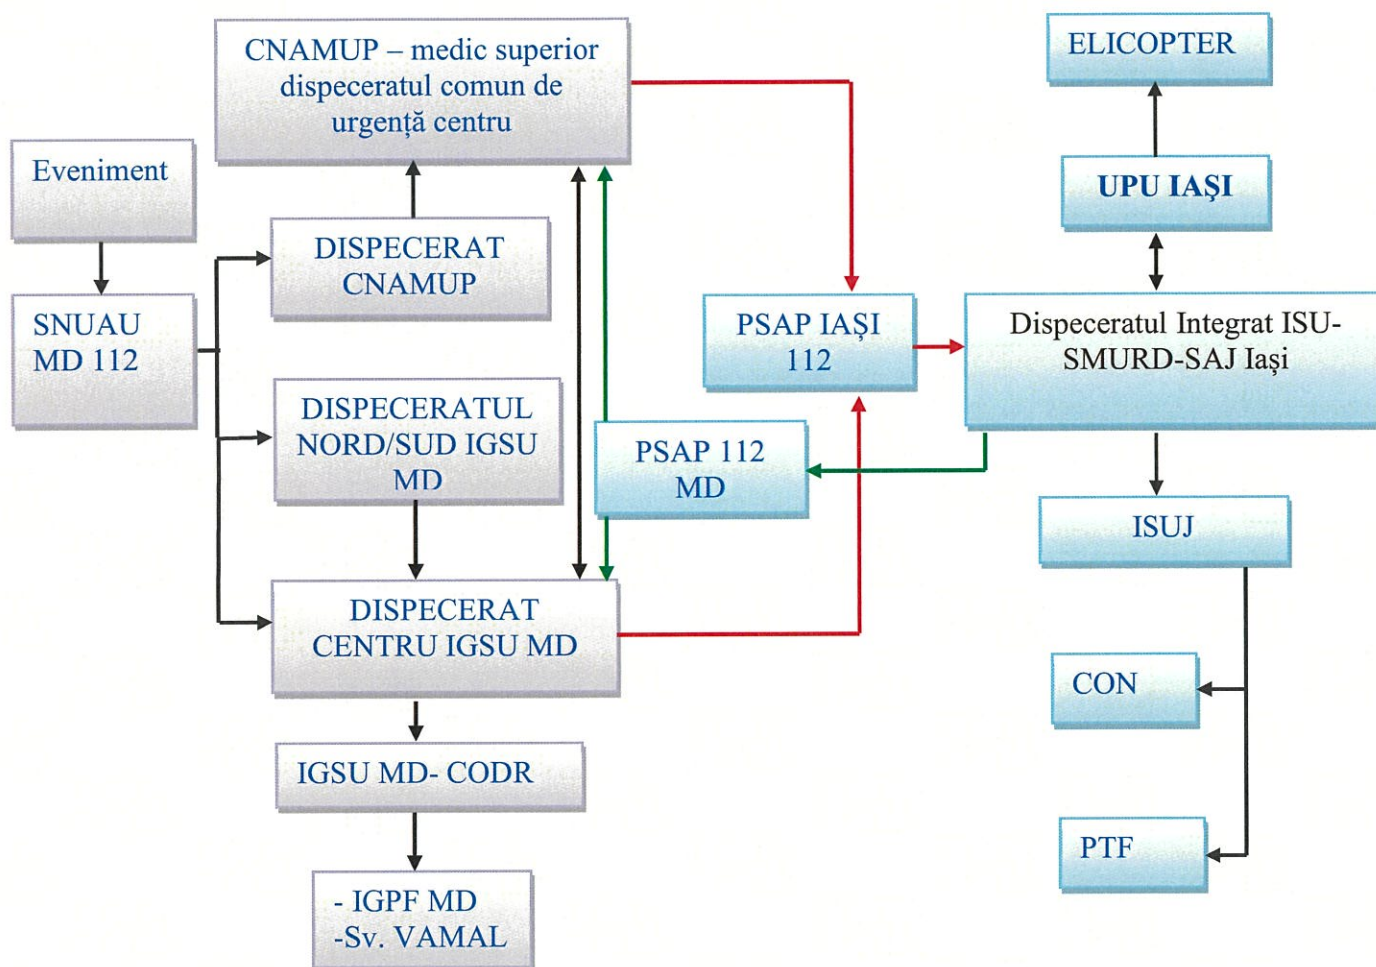

b) ÎN CAZUL PRODUCERII SITUAȚIILOR DE URGENȚĂ/ DEZASTRE/ SITUAȚII EXCEPȚIONALE CARE IMPUN ACORDAREA PRIMULUI AJUTOR CALIFICAT ȘI DESCARCERARE ÎN **REPUBLICA MOLDOVA**

Legendă:

SNUAU 112 MD- Sistemul Național Unic pentru Apeluri de Urgență din MD

PSAP 112 - Centrul de preluare a apelurilor de urgență 112 Iași/Republica Moldova

ISUJ- Inspectoratul județean pentru situații de urgență RO (Botoșani, Iași, Vaslui, Galați, Brăila, Tulcea)

PTF- Punct de trecere a frontierei

CON- Centrul Operațional Național /IGSU RO

UPU- Unitate Primiri Urgențe

CNAMUP- Centrul Național Asistența Medicală Urgentă Prespitalicească

CODR- Centru Operativ de Dispecerat Republican

IGSU MD -Inspectoratul General pentru Situații de Urgență din MD

IGPF MD -Inspectoratul General al Poliției de Frontieră din MD

Sv. Vamal – Serviciul Vamal

→ Solicitare sprijin

← Confirmare sprijin