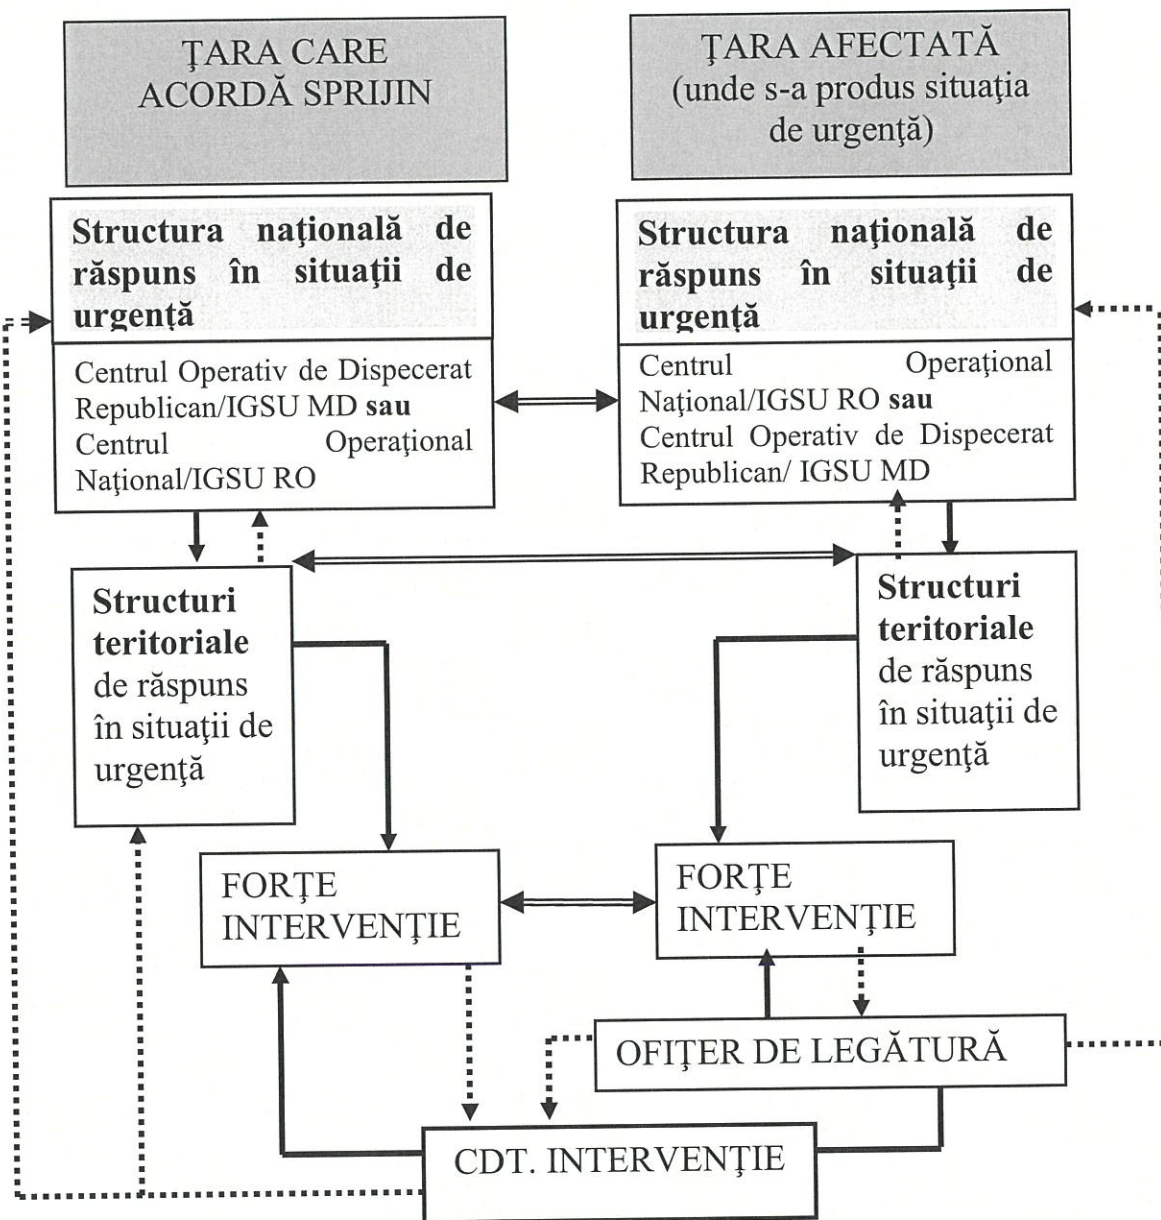

**Legendă:**

- PSAP - Centrul de preluare a apelurilor de urgență 112 din Iași/Republica Moldova
- ISUJ- Inspectoratul județean pentru situații de urgență RO (Botoșani, Iași, Vaslui, Galați, Brăila, Tulcea)
- PTF- Punct de trecere a frontierei
- CON- Centrul Operațional Național /IGSU RO
- UPU- Unitate Primiri Urgențe
- CNAMUP- Centrul Național Asistență Medicală Urgentă Prespitalicească
- CODR- Centru Operativ de Dispecerat Republican din cadrul IGSU MD
- IGSU MD- Inspectoratul General pentru Situații de Urgență din MD
- IGPF MD- Inspectoratul General al Poliției de Frontieră din MD
- Sv. Vamal - Serviciul Vamal
- Solicitare sprijin
- ← Confirmare sprijin

PSAP 112 - Centrul de preluare a apelurilor de urgență 112 Iași/Republica Moldova

ISUJ- Inspectoratul județean pentru situații de urgență RO (Botoșani, Iași, Vaslui, Galați, Brăila, Tulcea)

PTF- Punct de trecere a frontierei

CON- Centrul Operațional Național /IGSU RO

UPU- Unitate Primiri Urgențe

CNAMUP- Centrul Național Asistența Medicală Urgentă Prespitalicească

CODR- Centru Operativ de Dispecerat Republican

IGSU MD -Inspectoratul General pentru Situații de Urgență din MD

IGPF MD -Inspectoratul General al Poliției de Frontieră din MD

Sv. Vamal – Serviciul Vamal

→ Solicitare sprijin

← Confirmare sprijin

**FLUXUL INFORMAȚIONAL DECIZIONAL**  
**Intre IGSU RO și IGSU din MD pentru intervenție în etapele II și III**