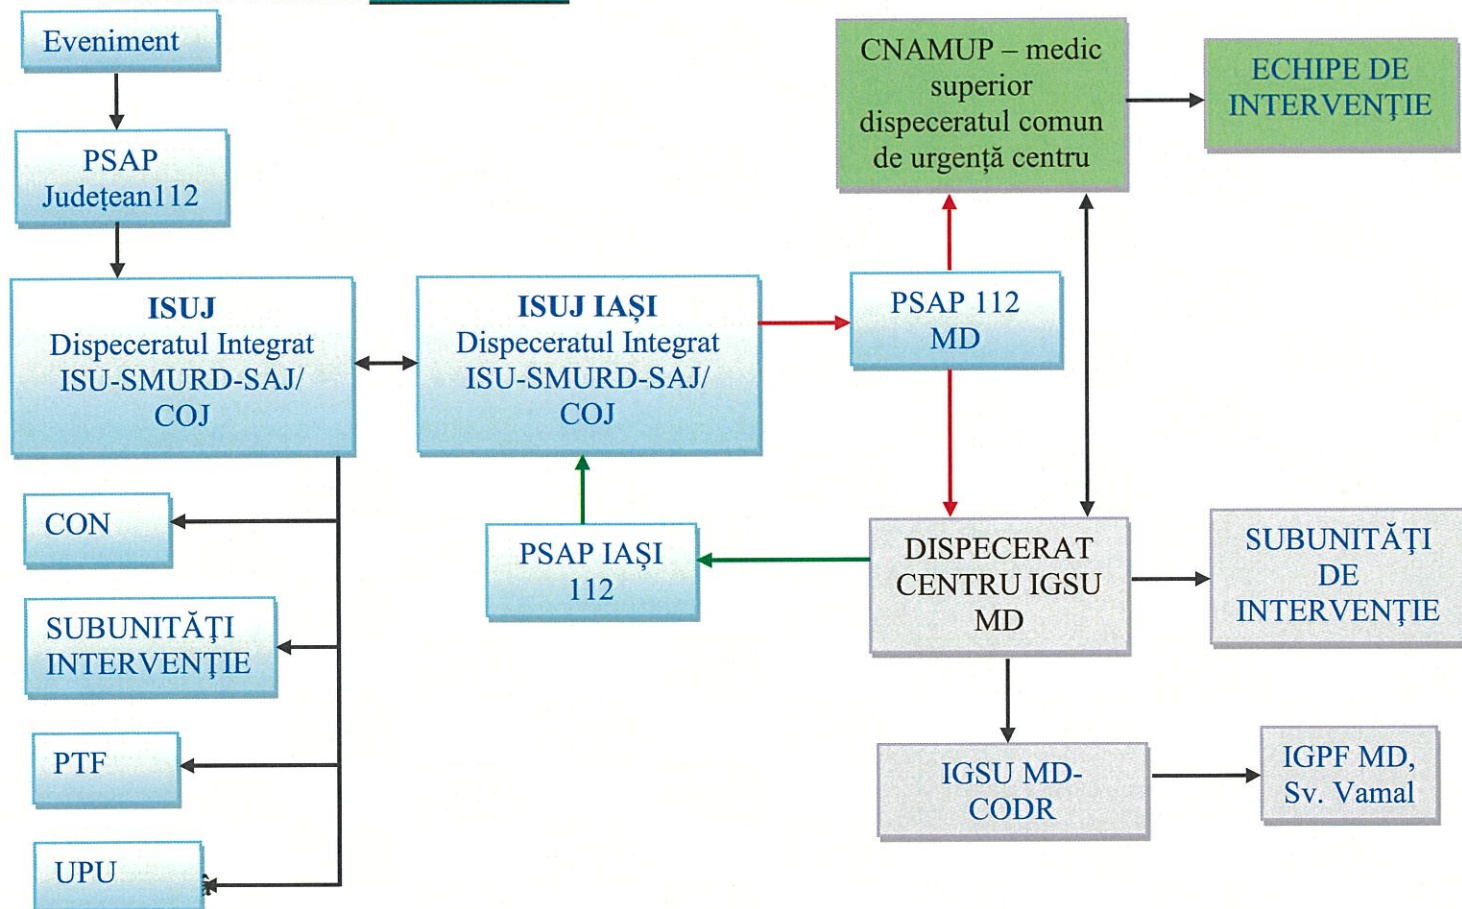

**FLUXUL INFORMAȚIONAL DECIZIONAL**  
 Intre IGSU RO și IGSU din MD pentru intervenție în etapa I

a) ÎN CAZUL PRODUCERII SITUAȚIILOR DE URGENȚĂ/ DEZASTRE/ SITUAȚII EXCEPȚIONALE CARE IMPUN ACORDAREA PRIMULUI AJUTOR CALIFICAT ȘI DESCARCERARE **ÎN ROMÂNIA**

**Legendă:**

- PSAP - Centrul de preluare a apelurilor de urgență 112 din Iași/Republica Moldova
- ISUJ- Inspectoratul județean pentru situații de urgență RO (Botoșani, Iași, Vaslui, Galați, Brăila, Tulcea)
- PTF- Punct de trecere a frontierei
- CON- Centrul Operațional Național /IGSU RO
- UPU- Unitate Primiri Urgențe
- CNAMUP- Centrul Național Asistență Medicală Urgentă Prespitalicească
- CODR- Centru Operativ de Dispecerat Republican din cadrul IGSU MD
- IGSU MD- Inspectoratul General pentru Situații de Urgență din MD
- IGPF MD- Inspectoratul General al Poliției de Frontieră din MD
- Sv. Vamal - Serviciul Vamal
- Solicitare sprijin
- ← Confirmare sprijin

**b) ÎN CAZUL PRODUCERII SITUAȚIILOR DE URGENȚĂ/ DEZASTRE/ SITUAȚII EXCEPȚIONALE CARE IMPUN ACORDAREA PRIMULUI AJUTOR CALIFICAT ȘI DESCARCERARE ÎN **REPUBLICA MOLDOVA****

**Legendă:**

SNUAU 112 MD- Sistemul Național Unic pentru Apeluri de Urgență din MD

CON- Centrul Operațional Național /IGSU RO

UPU- Unitate Primiri Urgențe

CNAMUP- Centrul Național Asistența Medicală Urgentă Prespitalicească

CODR- Centru Operativ de Dispecerat Republican

IGSU MD -Inspectoratul General pentru Situații de Urgență din MD